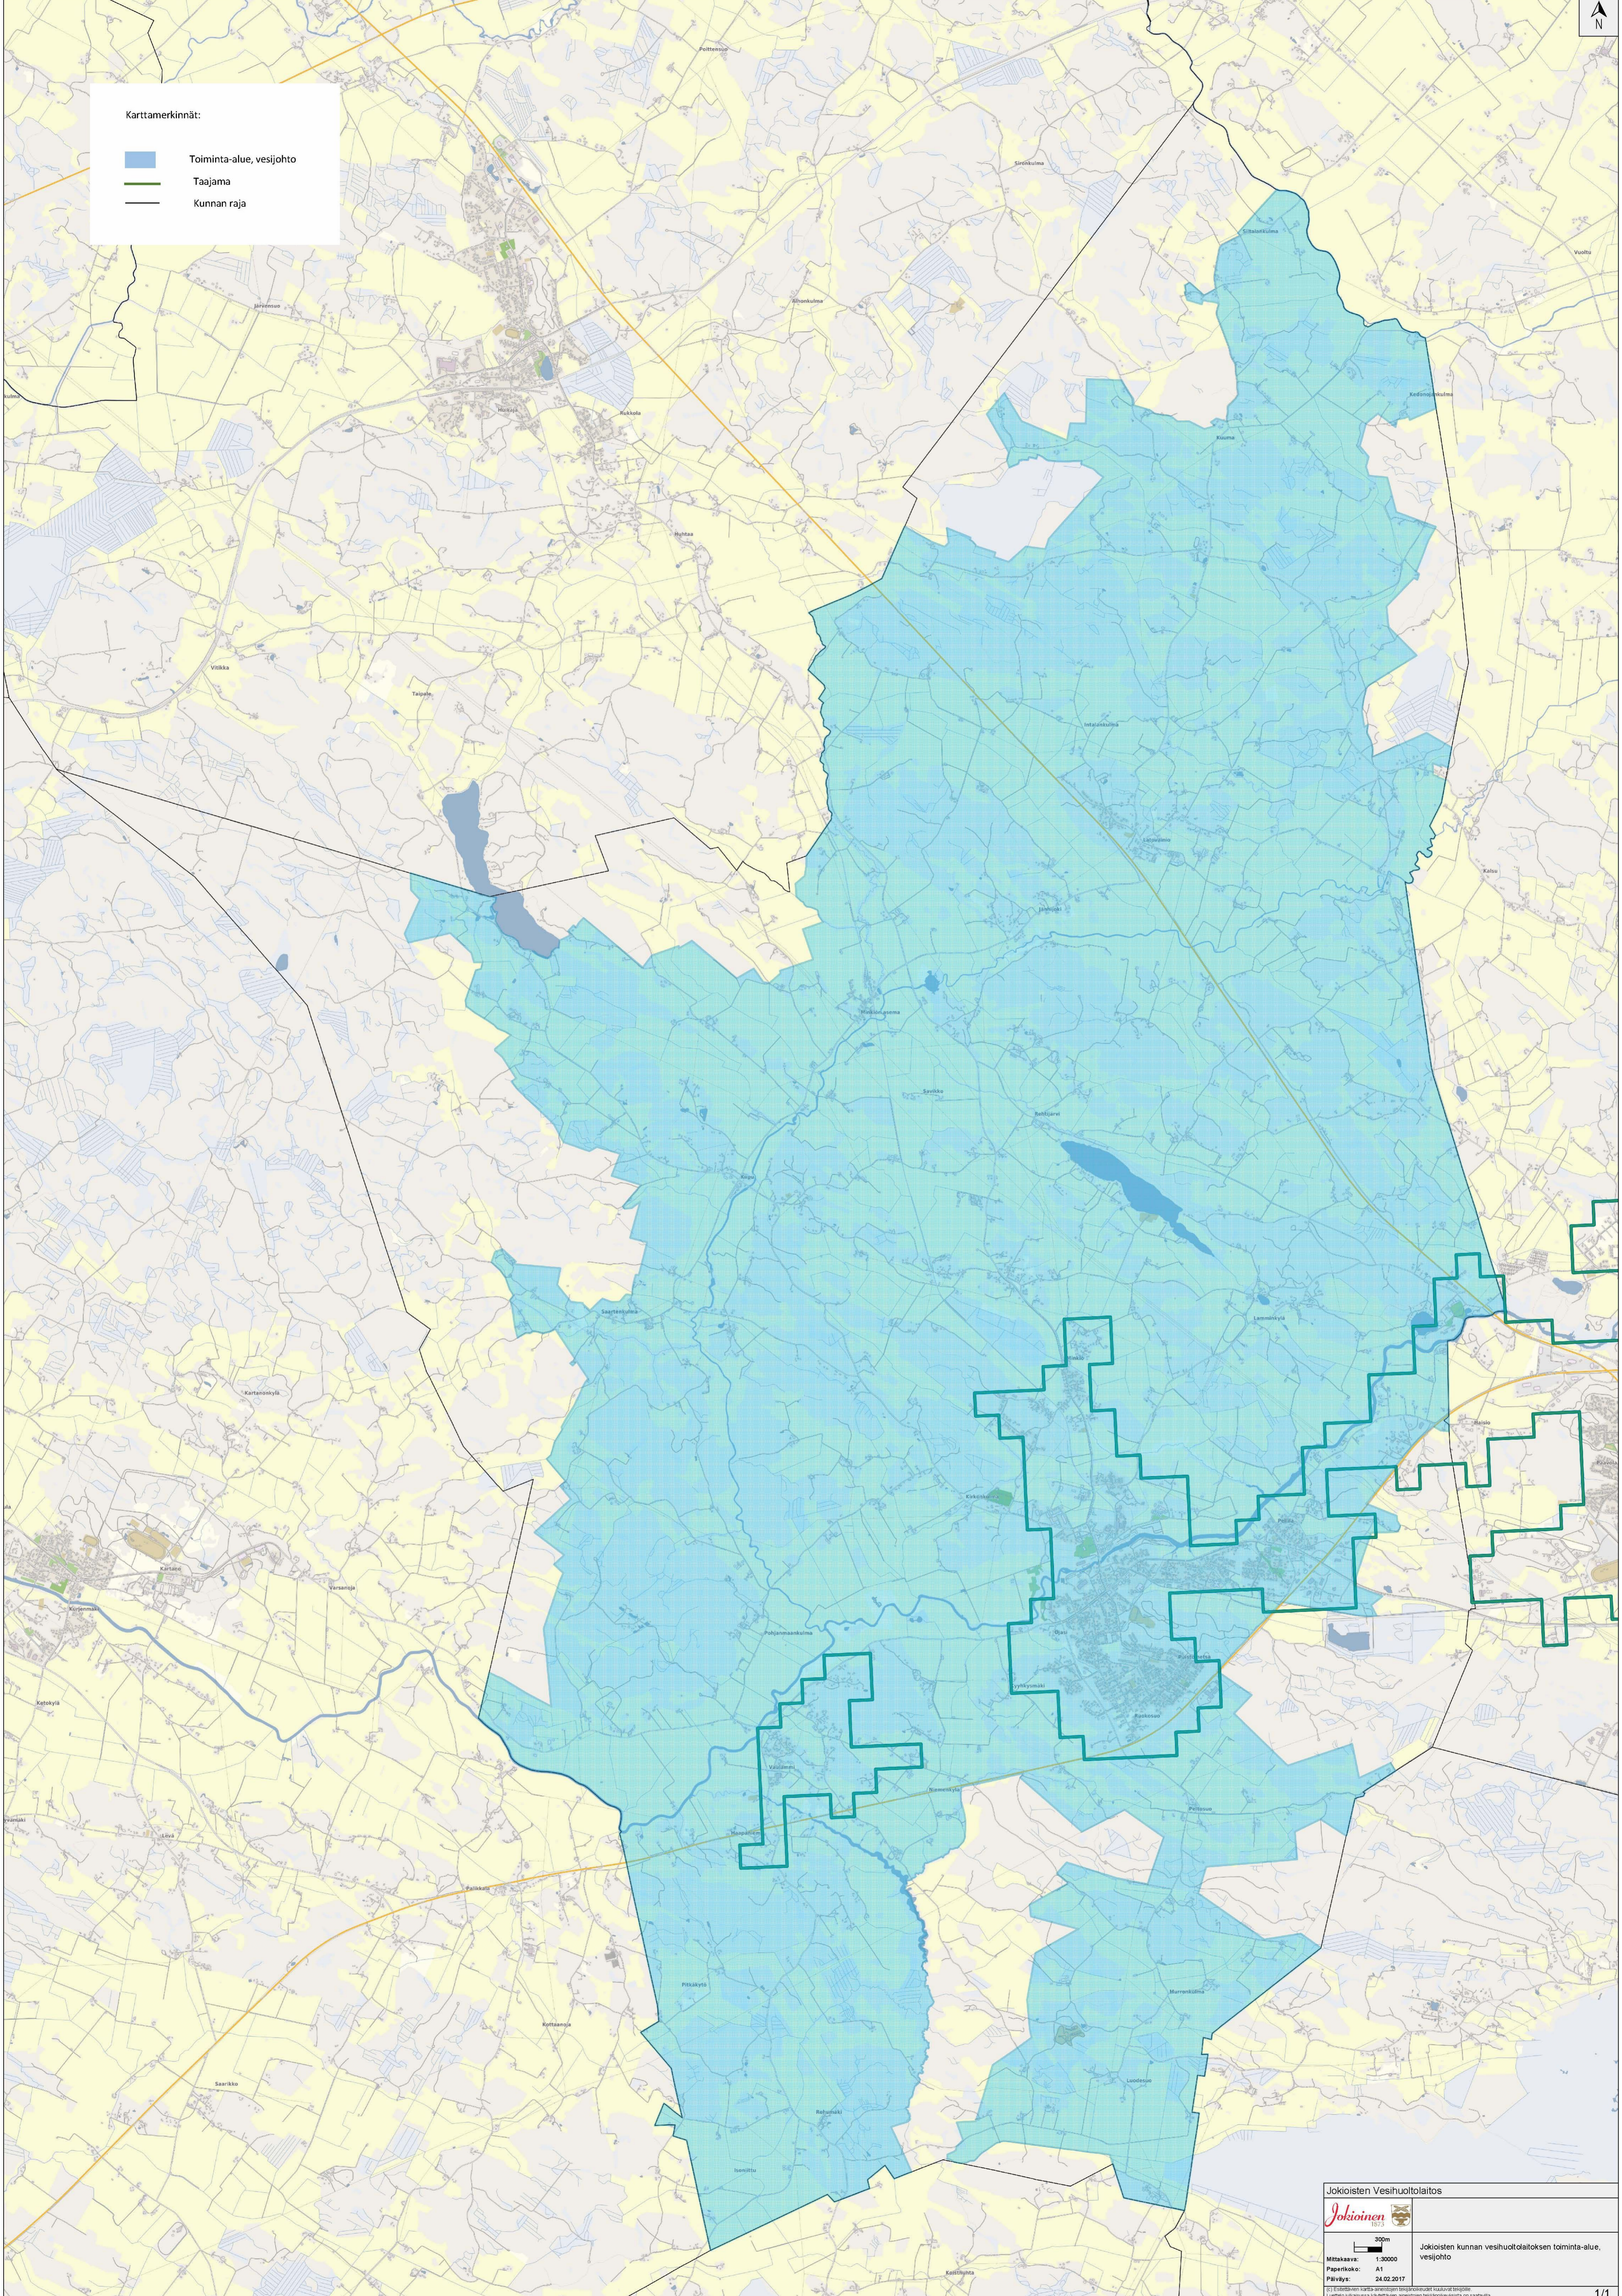

Karttamerkinnt:

- Toiminta-alue, vesijohto
- Taaajama
- Kunnan raja

Jokioisten Vesihuoltolaitos

Mittakaava: 1:30000
 Pääkartta: A1
 Päiväys: 24.02.2017

Jokioisten kunnan vesihuoltolaitoksen toiminta-alue, vesijohto

©1 Esikartoitus ja kartan toteutus: Jari-Pekka Nieminen
 Liiketoiminnan kehitys ja markkinointi: Jari-Pekka Nieminen